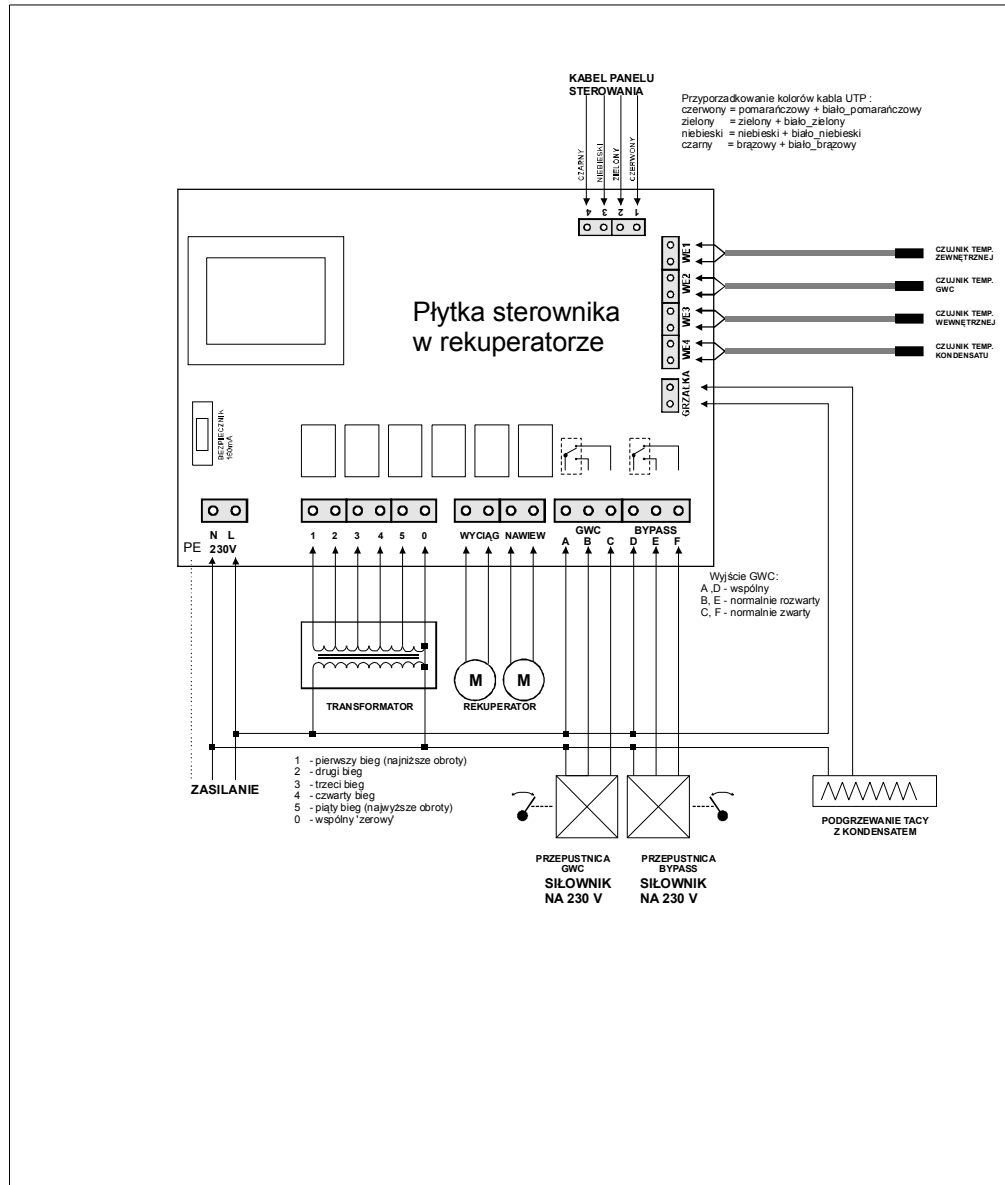

STEROWNIK E2/E3

Schemat podłączenia sterownika do rekuperatora z wentylatorami **AC** oraz **GWC** i **BY-PASS**

Schemat podłączenia sterownika do rekuperatora z wentylatorami **DC** oraz **GWC** i **BY-PASS**